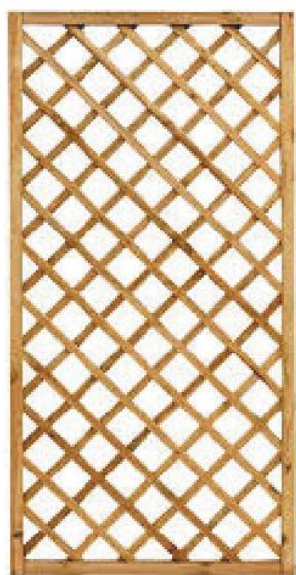

Dim: **1260x1120** mm - Altezza **1570** mm

*Compresi: kit di viteria e cerniere per la porta.*

ARTICOLO	COD. EAN	DIMENSIONI	MIN. IMB.	UM	PREZZO NETTO
GMPL1211	8018659067901	1,26x1,12m h. 1,57m	1	cd	

## GRIGLIA GLICINE

di **Pino impregnato**, graffate ad ogni incrocio.

Listelli **8x26** mm  
Cornice **35x45** mm  
Foro da **130** mm

ARTICOLO	COD. EAN	DIMENSIONI	MIN. IMB.	UM	PREZZO NETTO
XGGL186	8018659072981	600x1800 mm		pz	
XGGL1810	8018659072943	900x1800 mm		pz	
XGGL1812	8018659072950	1200x1800 mm		pz	
XGGL1815	8018659072967	1500x1800 mm		pz	
XGGL1818	8018659072974	1800x1800 mm		pz	