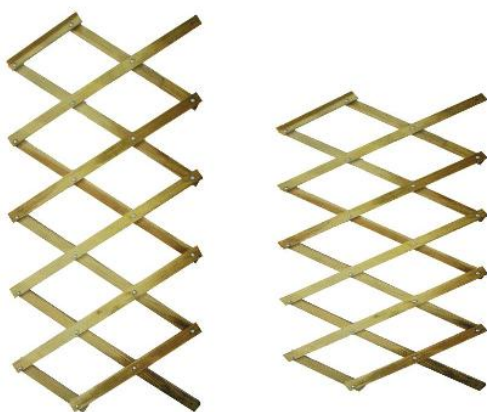

## GRIGLIA GELSOMINO

di **Pino impregnato**, graffate ad ogni incrocio.

Listelli **8x26** mm  
Cornice **35x45** mm  
Foro da **65** mm

ARTICOLO	COD. EAN	DIMENSIONI	MIN. IMB.	UM	PREZZO NETTO
XGGE186	8018659073049	600x1800 mm		pz	
XGGE1810	8018659073001	900x1800 mm		pz	
XGGE1812	8018659073018	1200x1800 mm		pz	
XGGE1815	8018659073025	1500x1800 mm		pz	
XGGE1818	8018659073032	1800x1800 mm		pz	

## GRIGLIA GINESTRA

gamma di griglie di **Pino/Abete rosso**  
**impregnato** in autoclave

Spessore **telaio** 43x43 mm

Dimensioni **doghe** 12x30 mm

Dimensioni **lamelle** 8x93 mm

ARTICOLO	COD. EAN	DIMENSIONI	MIN. IMB.	UM	PREZZO NETTO
XGGN1818	8018659073162	1800x1800 mm		pz	
XGGN1815	8018659073179	1500x1800 mm		pz	
XGGN1812	8018659073186	1200x1800 mm		pz	
XGGN1810	8018659073209	900x1800 mm		pz	
XGGN1018	8018659073193	1800x900 mm		pz	
XGGN1818R	8018659073216	TONDA mm 1800x1600/1800		pz	

## GRIGLIA ESTENSIBILE

di **Pino** impregnato.

ARTICOLO	COD. EAN	DIMENSIONI	MIN. IMB.	UM	PREZZO NETTO
XG1812E	8018659840054	1200x1800 mm		pz	
XG121E	8018659841907	1000x1200 mm		pz	
XG183E	8018659841105	300x1800 mm		pz	
XG19E	8018659841914	900x1000 mm		pz	
XG16E	8018659841921	600x1000 mm		pz	
XG13E	8018659841938	300x1000 mm		pz	

## STECCATO RETTA

recinzione di **Pino impregnato** in autoclave con 13 stecche arrotondate

Stecche 90x1000x18 mm

Traverse 18x70 mm

Steccato 1800x1000 mm

ARTICOLO	COD. EAN	DIMENSIONI	MIN. IMB.	UM	PREZZO NETTO
XS1810	8018659843185	1800x1000 mm		pz	